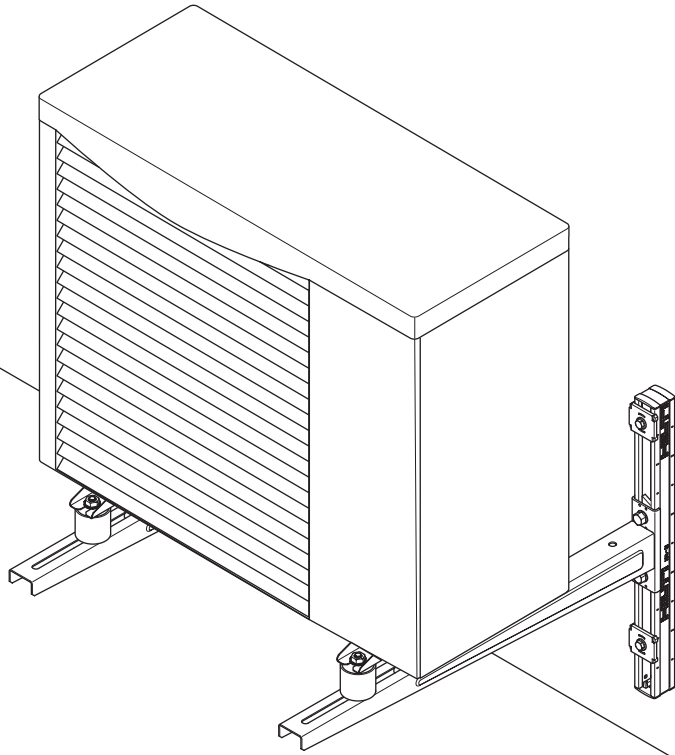

5.

3 x 365 days

1 x 365 days

1 x 365 days

...