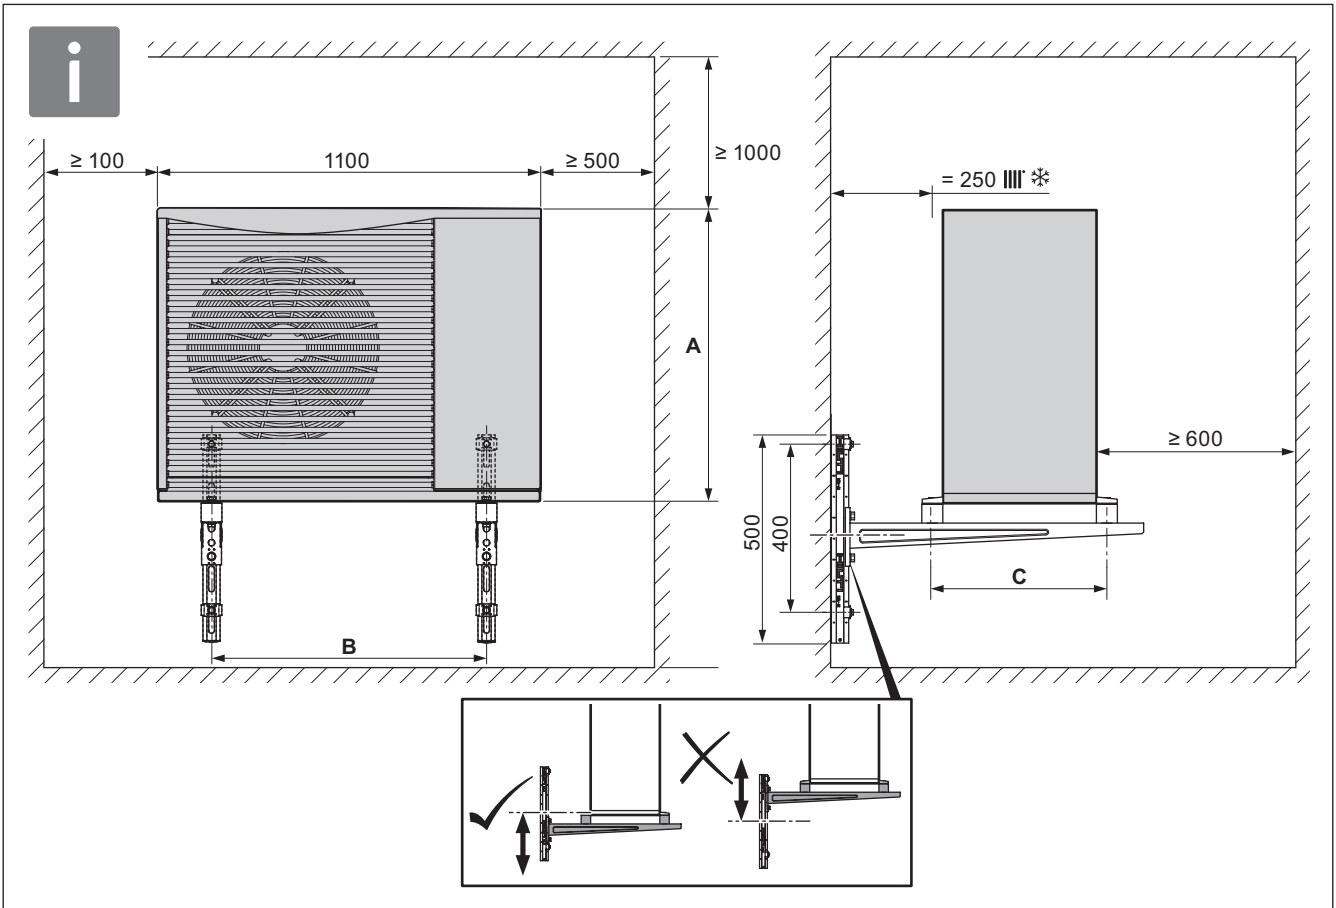

0020250225

	EN 771	DIN 105	Hilti	max. kg	
	min. C16/20	min. C16/20	HRD-HR 10 x 140	173 kg	
	CL 12 G1 B 0,11 240 x 115 x 113 CS 12 G1 B 0,11 240 x 115 x 113	K12, 2DF & MZ12, 2DF			
			 x kg	≤ 173 kg	
	www.hilti.group → Info Shop		 HIT-HY 170		

A	mm	840	975	765, 965
B	mm	740	778	740
C	mm	386	437	477
		#1	#2	#1

5.

3 x 365 days

1 x 365 days

1 x 365 days

...

0020252044_03

Manufacturer