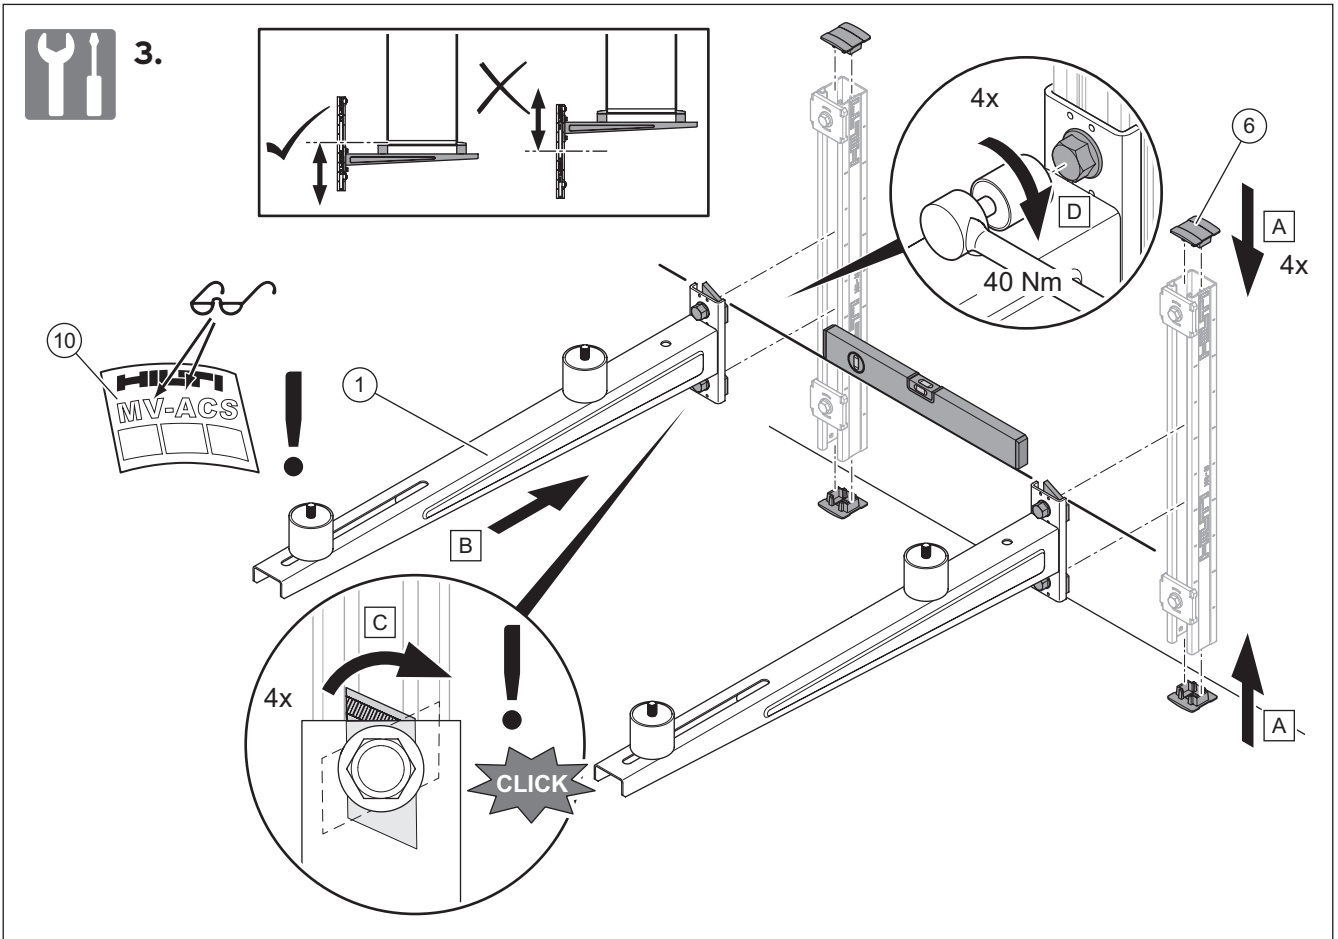

0020250225

	EN 771	DIN 105	Hilti	max. kg	
	min. C16/20	min. C16/20	HRD-HR 10 x 140	173 kg	
	CL 12 G1 B 0,11 240 x 115 x 113 CS 12 G1 B 0,11 240 x 115 x 113	K12, 2DF & MZ12, 2DF			
			 x kg	≤ 173 kg	
	www.hilti.group → Info Shop		 HIT-HY 170		

A	mm	840	975	765, 965
B	mm	740	778	740
C	mm	386	437	477
		#1	#2	#1

5.

3 x 365 days

1 x 365 days

1 x 365 days

...

0020252044_03

Manufacturer