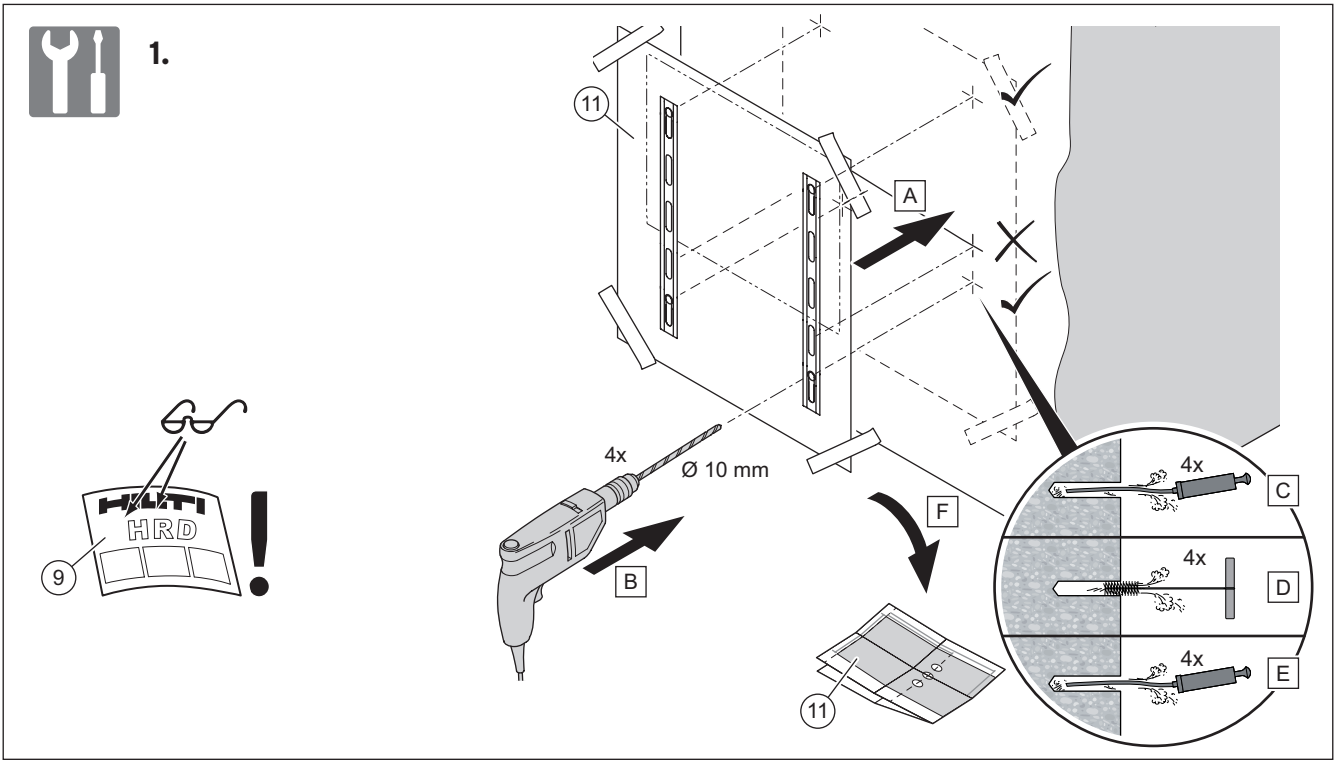

0020250225

	EN 771	DIN 105	Hilti	max. kg	
	min. C16/20	min. C16/20	HRD-HR 10 x 140	173 kg	
	CL 12 G1 B 0,11 240 x 115 x 113 CS 12 G1 B 0,11 240 x 115 x 113	K12, 2DF & MZ12, 2DF			
			 x kg	≤ 173 kg	
	www.hilti.group → Info Shop		 HIT-HY 170		

A	mm	840	975	765, 965
B	mm	740	778	740
C	mm	386	437	477
		#1	#2	#1

5.

3 x 365 days

1 x 365 days

1 x 365 days

...

0020252044_03

Manufacturer