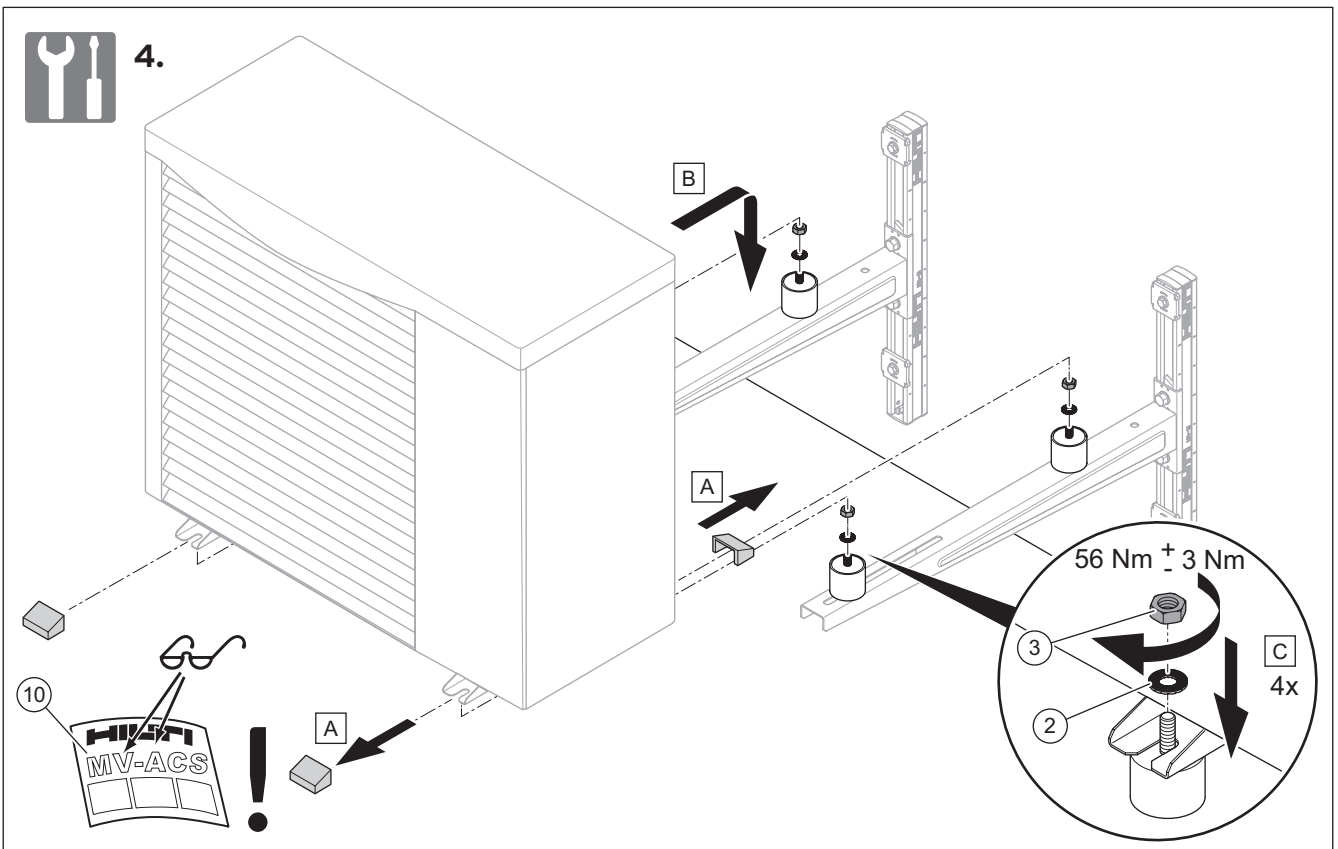

0020250225

	EN 771	DIN 105	Hilti	max. kg	
	min. C16/20	min. C16/20	HRD-HR 10 x 140	173 kg	
	CL 12 G1 B 0,11 240 x 115 x 113 CS 12 G1 B 0,11 240 x 115 x 113	K12, 2DF & MZ12, 2DF			
			 x kg	≤ 173 kg	
	www.hilti.group → Info Shop		 HIT-HY 170		

A	mm	840	975	765, 965
B	mm	740	778	740
C	mm	386	437	477
		#1	#2	#1

5.

3 x 365 days

1 x 365 days

1 x 365 days

...

0020252044_03

Manufacturer