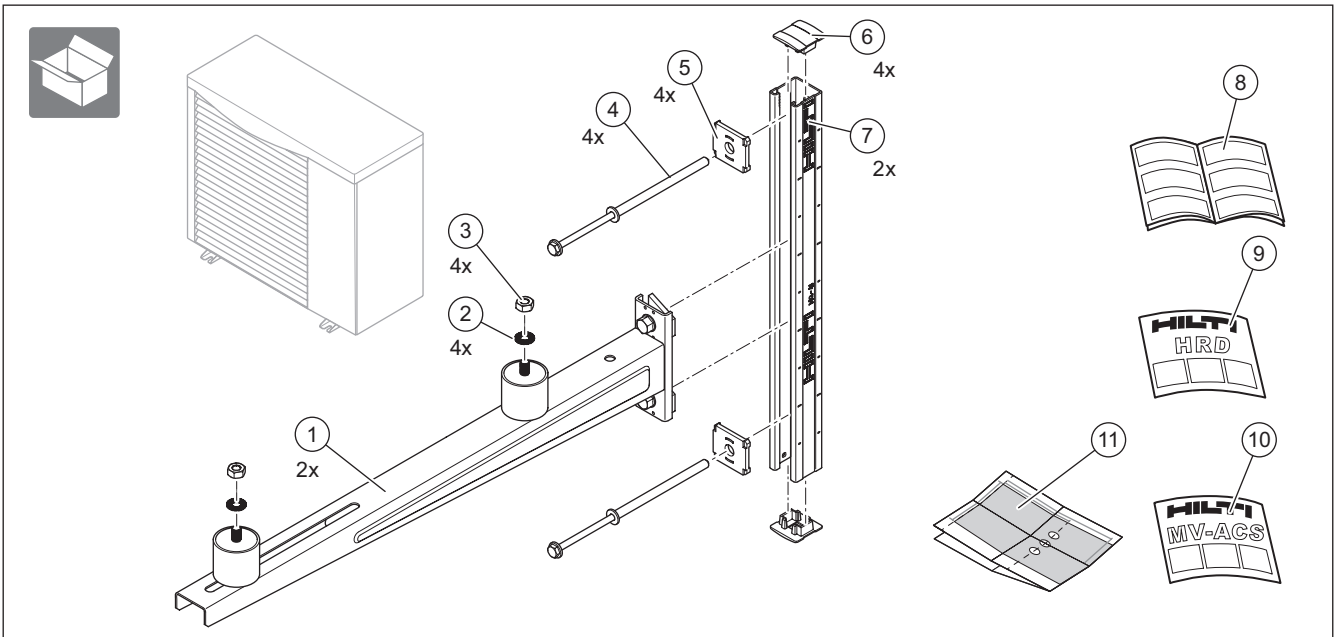

0020250225

	EN 771	DIN 105	Hilti	max. kg	
	min. C16/20	min. C16/20	HRD-HR 10 x 140	173 kg	
	CL 12 G1 B 0,11 240 x 115 x 113 CS 12 G1 B 0,11 240 x 115 x 113	K12, 2DF & MZ12, 2DF			
			 x kg	≤ 173 kg	
	www.hilti.group → Info Shop		 HIT-HY 170		

A	mm	840	975	765, 965
B	mm	740	778	740
C	mm	386	437	477
		#1	#2	#1

5.

3 x 365 days

1 x 365 days

1 x 365 days

...

0020252044_03

Manufacturer