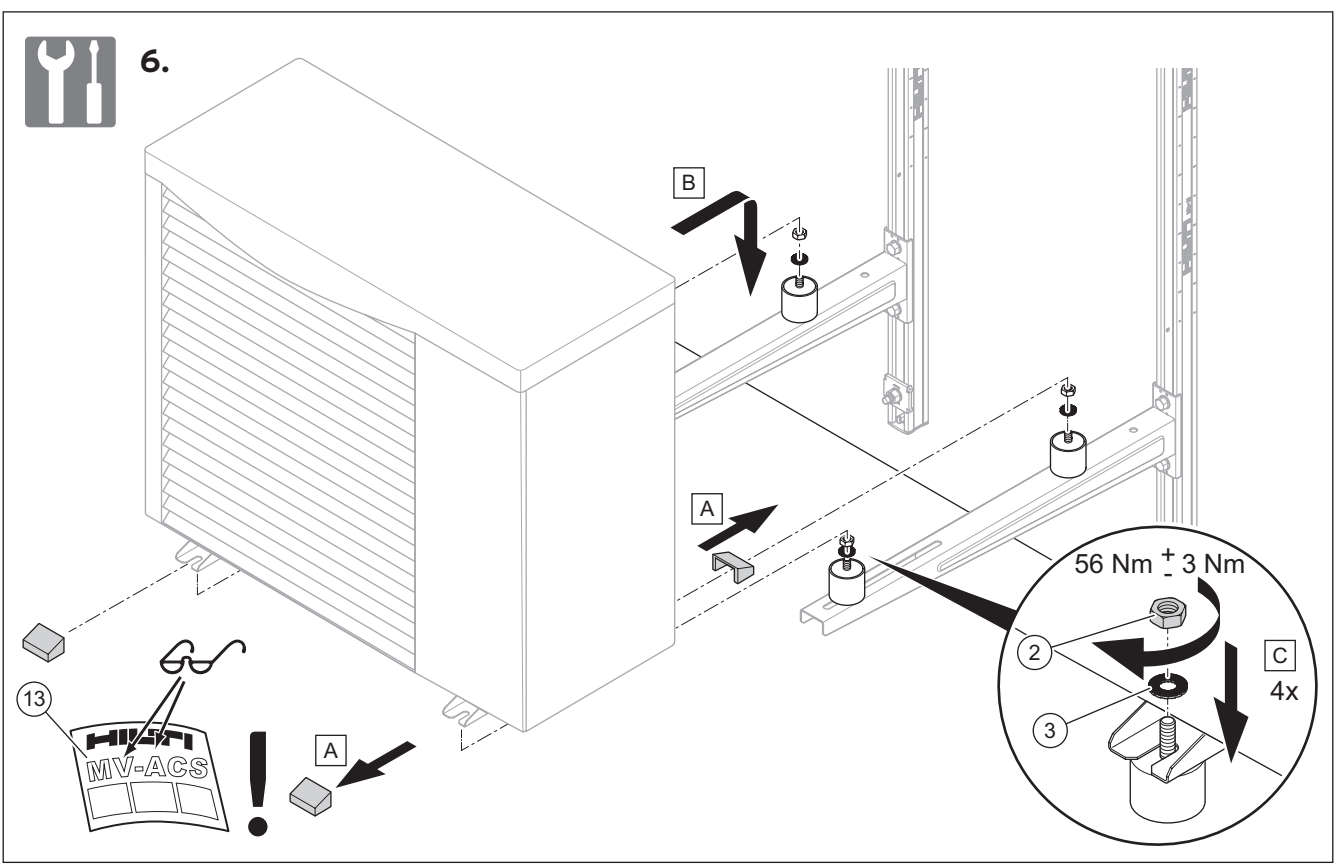

0020250224

max. 160 mm		EN 771	DIN 105	Hilti	max. kg	
		min. C20/25	min. C20/25	HIT HY 170 + HIK HIT-C-F M12 x 450 10.9	173 kg	
		CL 12 G1 B 0,11 240 x 115 x 113 CS 12 G1 B 0,11 240 x 115 x 113	KS12, 2DF & MZ12, 2DF	HIT HY 170 + HIK HIT-C-F M12 x 450 10.9		
				 x kg	≤ 173 kg	

A	mm	840	975	765, 965
B	mm	740	778	740
C	mm	386	437	477
		#3	#4	#3

7.

3 x 365 days

1 x 365 days

1 x 365 days

...

0020252038_03

Manufacturer