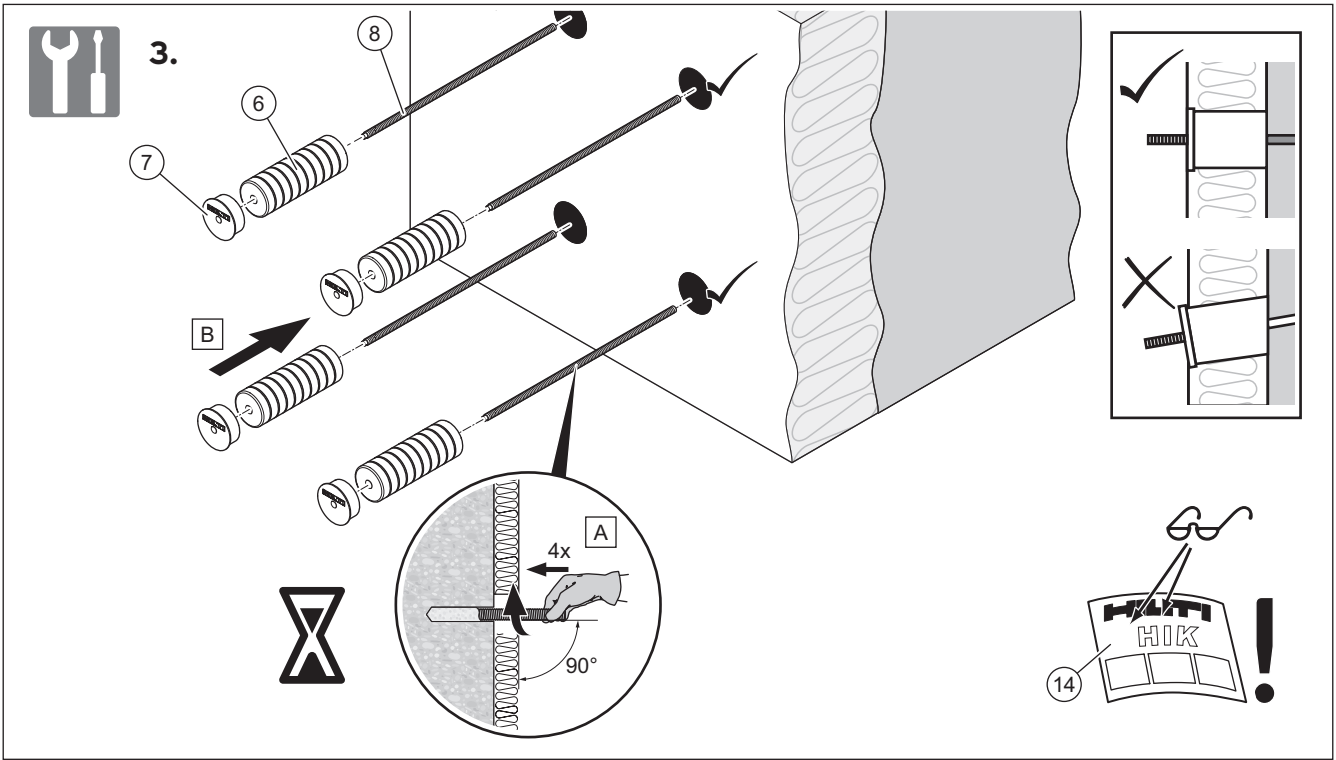

0020250224

max. 160 mm		EN 771	DIN 105	Hilti	max. kg	
		min. C20/25	min. C20/25	HIT HY 170 + HIK HIT-C-F M12 x 450 10.9	173 kg	
		CL 12 G1 B 0,11 240 x 115 x 113 CS 12 G1 B 0,11 240 x 115 x 113	KS12, 2DF & MZ12, 2DF	HIT HY 170 + HIK HIT-C-F M12 x 450 10.9		
				 x kg	≤ 173 kg	

A	mm	840	975	765, 965
B	mm	740	778	740
C	mm	386	437	477
		#3	#4	#3

7.

3 x 365 days

1 x 365 days

1 x 365 days

...

0020252038_03

Manufacturer