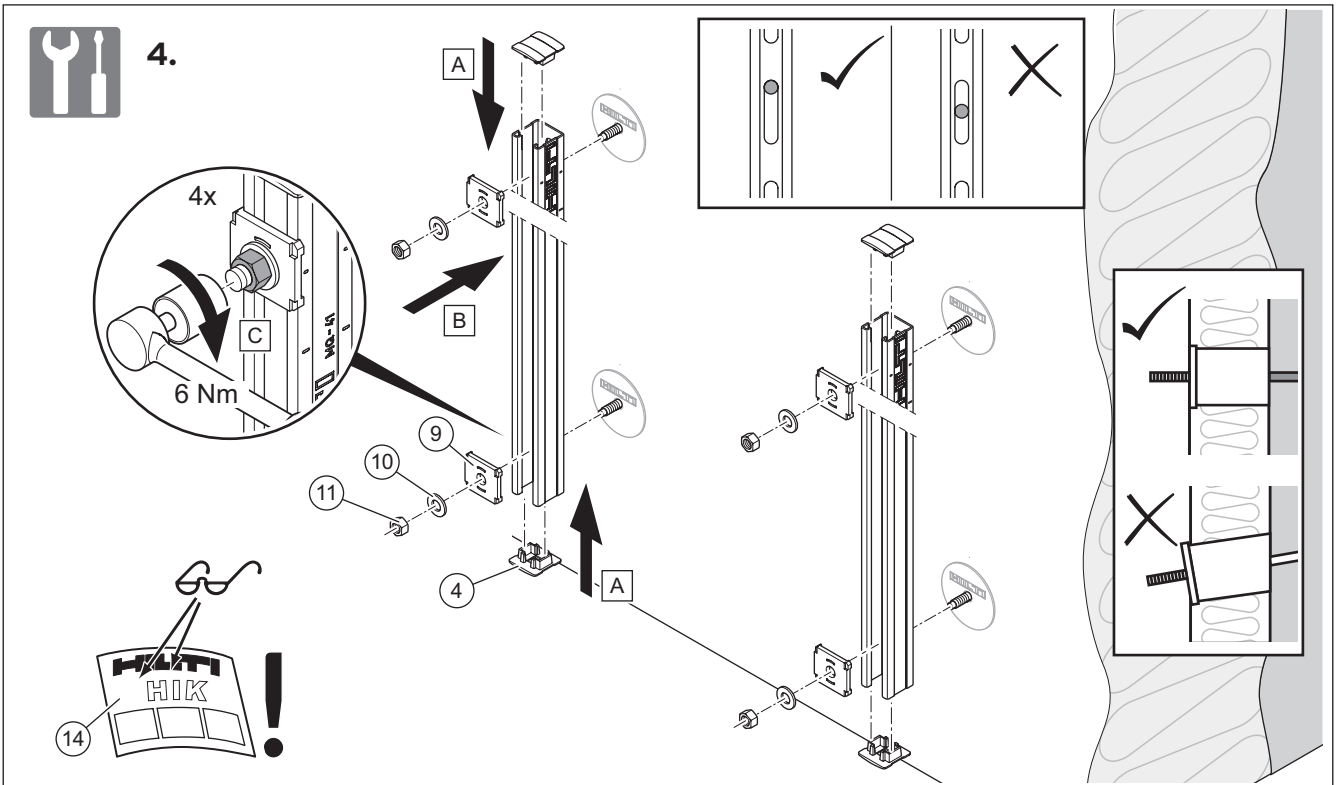

0020250224

max. 160 mm		EN 771	DIN 105	Hilti	max. kg	
		min. C20/25	min. C20/25	HIT HY 170 + HIK HIT-C-F M12 x 450 10.9	173 kg	
		CL 12 G1 B 0,11 240 x 115 x 113 CS 12 G1 B 0,11 240 x 115 x 113	KS12, 2DF & MZ12, 2DF	HIT HY 170 + HIK HIT-C-F M12 x 450 10.9		
				 x kg	≤ 173 kg	

A	mm	840	975	765, 965
B	mm	740	778	740
C	mm	386	437	477
		#3	#4	#3

7.

3 x 365 days

1 x 365 days

1 x 365 days

...

0020252038_03

Manufacturer