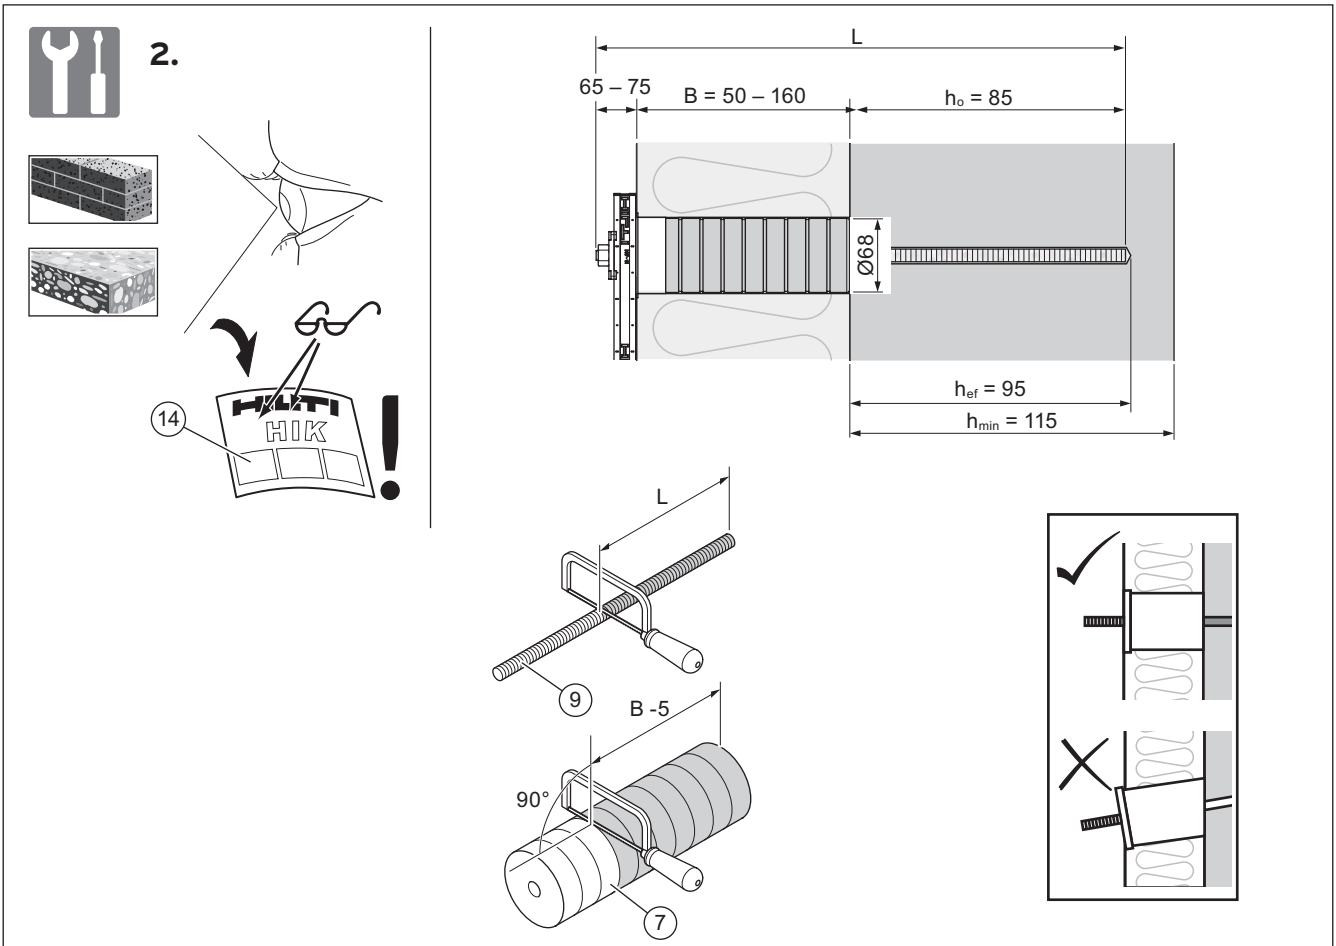

0020250224

max. 160 mm		EN 771	DIN 105	Hilti	max. kg	
		min. C20/25	min. C20/25	HIT HY 170 + HIK HIT-C-F M12 x 450 10.9	173 kg	
		CL 12 G1 B 0,11 240 x 115 x 113 CS 12 G1 B 0,11 240 x 115 x 113	KS12, 2DF & MZ12, 2DF	HIT HY 170 + HIK HIT-C-F M12 x 450 10.9		
				 x kg	≤ 173 kg	

A	mm	840	975	765, 965
B	mm	740	778	740
C	mm	386	437	477
		#3	#4	#3

7.

3 x 365 days

1 x 365 days

1 x 365 days

...

0020252038_03

Manufacturer