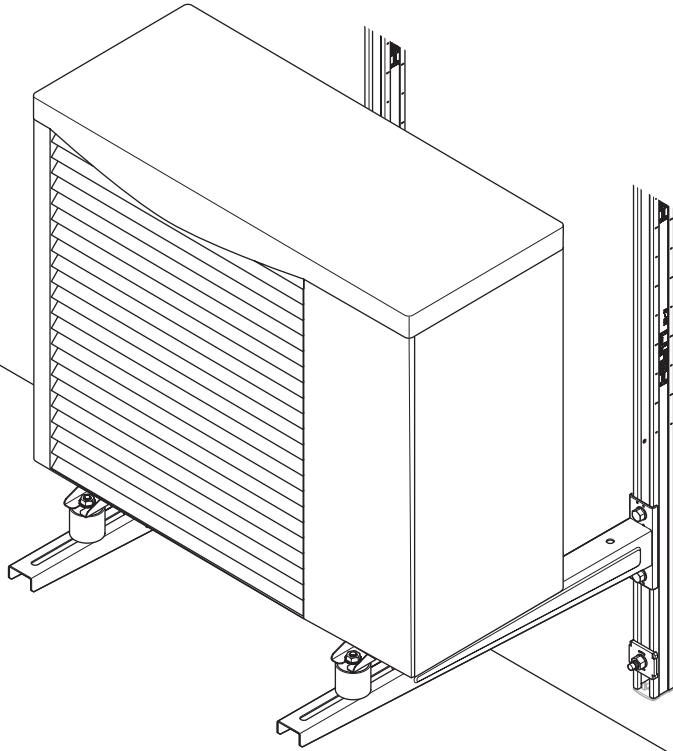

7.

3 x 365 days

1 x 365 days

1 x 365 days

...