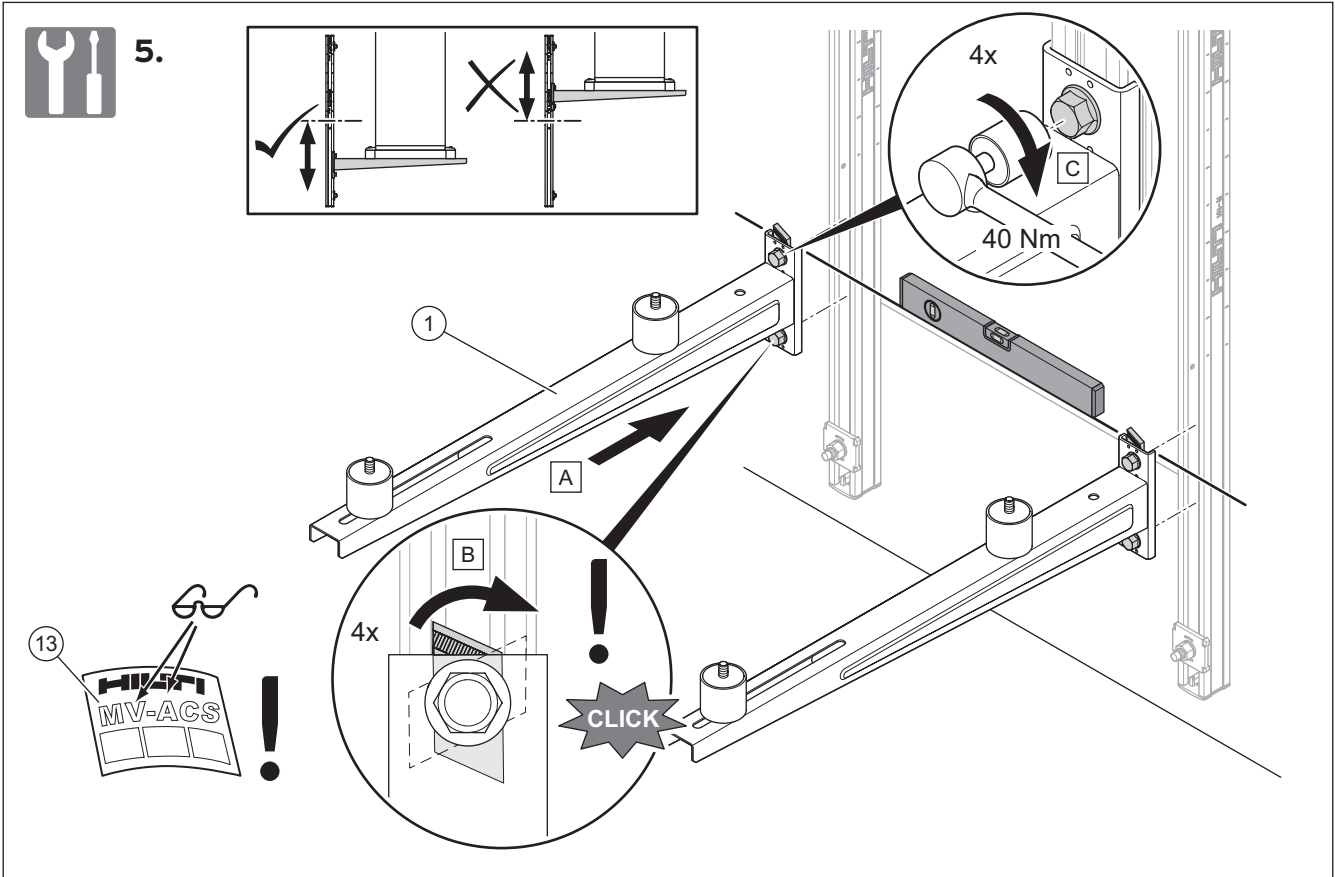

0020250224

max. 160 mm		EN 771	DIN 105	Hilti	max. kg	
		min. C20/25	min. C20/25	HIT HY 170 + HIK HIT-C-F M12 x 450 10.9	173 kg	
		CL 12 G1 B 0,11 240 x 115 x 113 CS 12 G1 B 0,11 240 x 115 x 113	KS12, 2DF & MZ12, 2DF	HIT HY 170 + HIK HIT-C-F M12 x 450 10.9		
				 x kg	≤ 173 kg	

A	mm	840	975	765, 965
B	mm	740	778	740
C	mm	386	437	477
		#3	#4	#3

7.

3 x 365 days

1 x 365 days

1 x 365 days

...

0020252038_03

Manufacturer