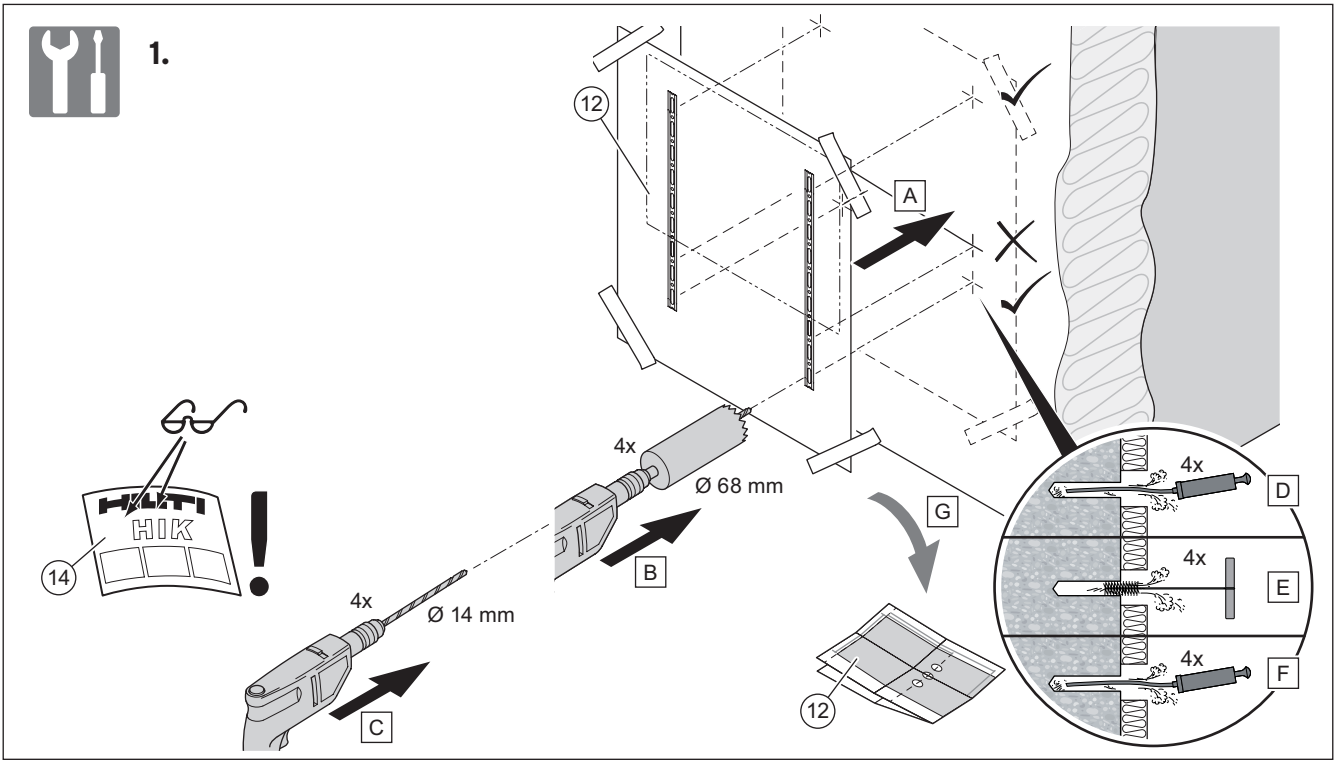

0020250224

max. 160 mm		EN 771	DIN 105	Hilti	max. kg	
		min. C20/25	min. C20/25	HIT HY 170 + HIK HIT-C-F M12 x 450 10.9	173 kg	
		CL 12 G1 B 0,11 240 x 115 x 113 CS 12 G1 B 0,11 240 x 115 x 113	KS12, 2DF & MZ12, 2DF	HIT HY 170 + HIK HIT-C-F M12 x 450 10.9		
				 x kg	≤ 173 kg	

A	mm	840	975	765, 965
B	mm	740	778	740
C	mm	386	437	477
		#3	#4	#3

7.

3 x 365 days

1 x 365 days

1 x 365 days

...

0020252038_03

Manufacturer