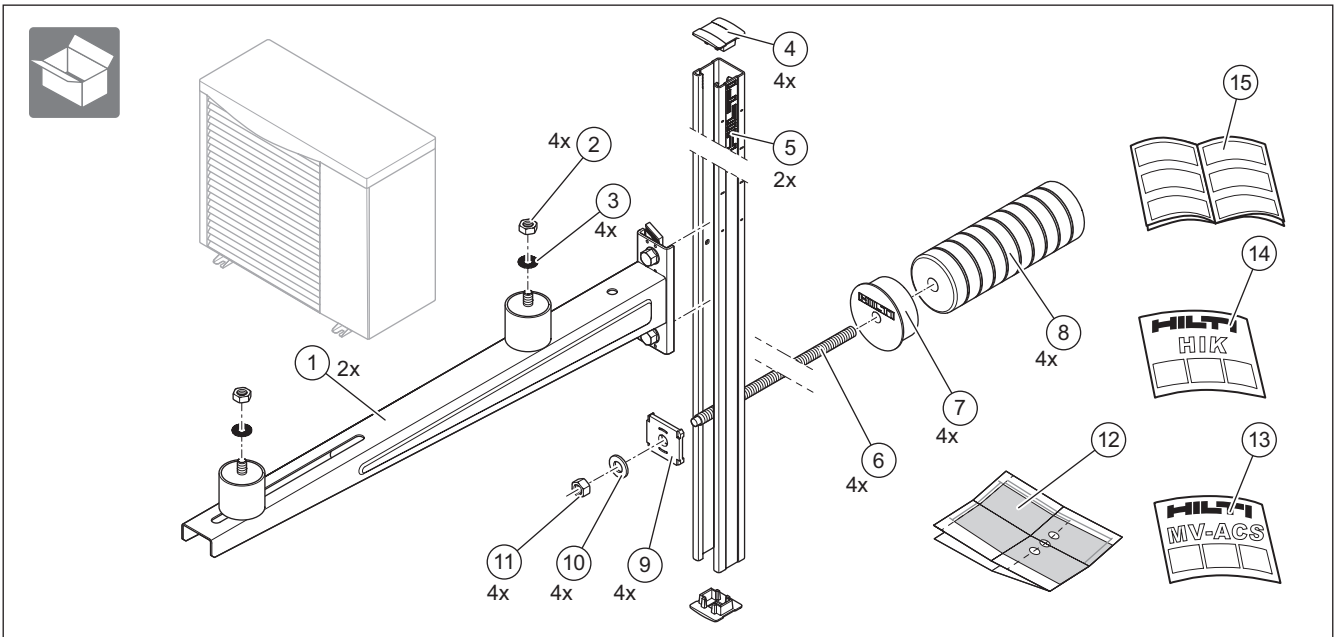

0020250224

max. 160 mm		EN 771	DIN 105	Hilti	max. kg	
		min. C20/25	min. C20/25	HIT HY 170 + HIK HIT-C-F M12 x 450 10.9	173 kg	
		CL 12 G1 B 0,11 240 x 115 x 113 CS 12 G1 B 0,11 240 x 115 x 113	KS12, 2DF & MZ12, 2DF	HIT HY 170 + HIK HIT-C-F M12 x 450 10.9		
				 x kg	≤ 173 kg	

A	mm	840	975	765, 965
B	mm	740	778	740
C	mm	386	437	477
		#3	#4	#3

7.

3 x 365 days

1 x 365 days

1 x 365 days

...

0020252038_03

Manufacturer