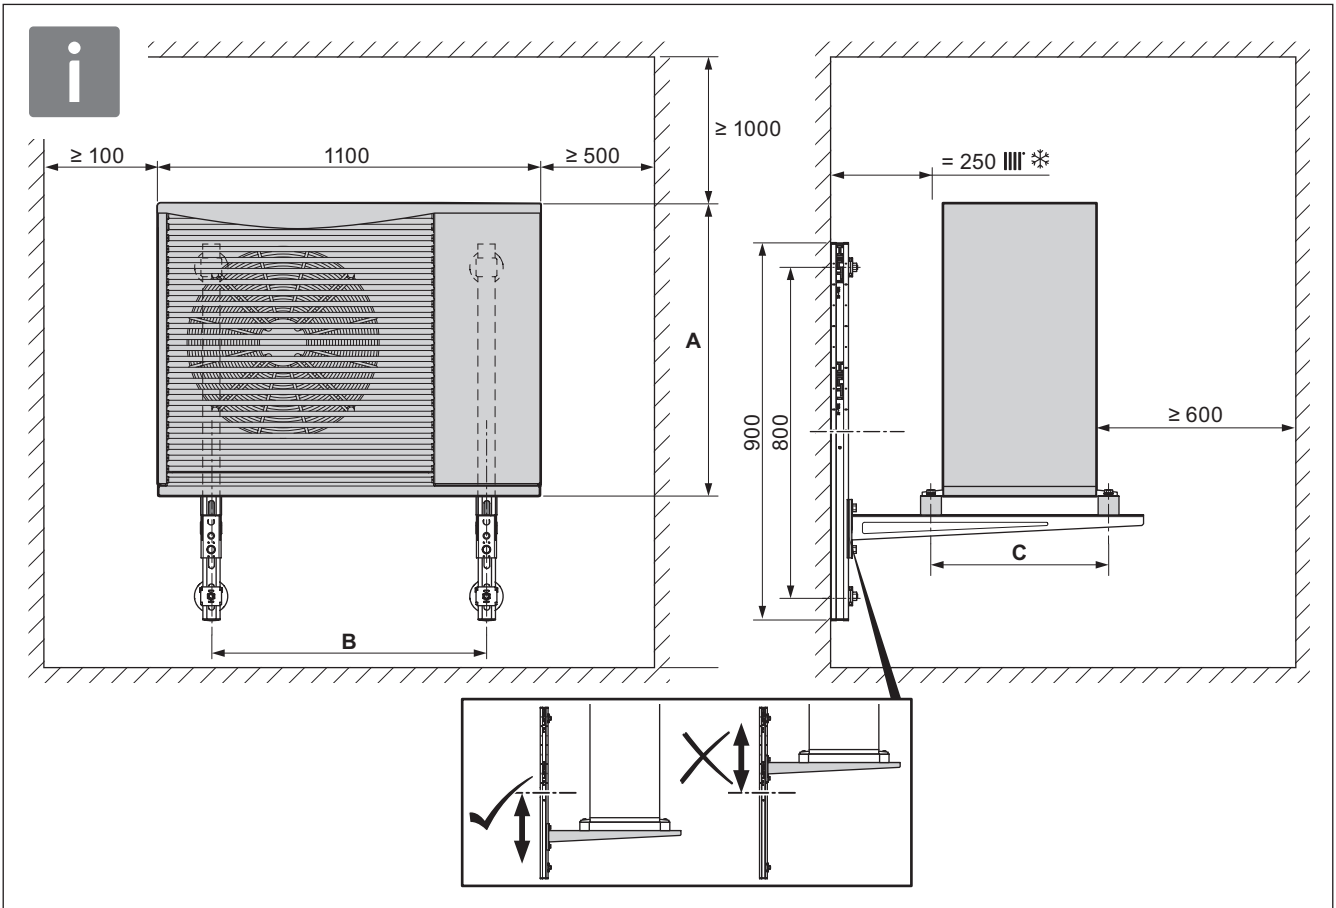

0020250224

max. 160 mm		EN 771	DIN 105	Hilti	max. kg	
		min. C20/25	min. C20/25	HIT HY 170 + HIK HIT-C-F M12 x 450 10.9	173 kg	
		CL 12 G1 B 0,11 240 x 115 x 113 CS 12 G1 B 0,11 240 x 115 x 113	KS12, 2DF & MZ12, 2DF	HIT HY 170 + HIK HIT-C-F M12 x 450 10.9		
				 x kg	≤ 173 kg	

A	mm	840	975	765, 965
B	mm	740	778	740
C	mm	386	437	477
		#3	#4	#3

7.

3 x 365 days

1 x 365 days

1 x 365 days

...

0020252038_03

Manufacturer